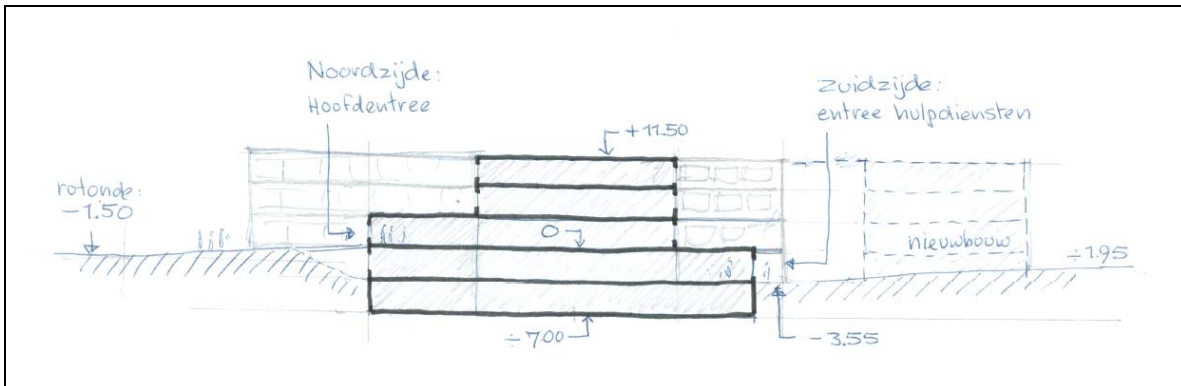

**Doorsneden van de bebouwingssuggesties op de pagina's 15 en 16 van de Nota van Uitgangspunten Bestemmingsplan Tergooiziekenhuizen Blaricum**

**Doorsnede B: NOORD – ZUID ter hoogte van de bestaande hoofdingang**

**Doorsnede C: WEST – OOST ter hoogte van natuurbrug**