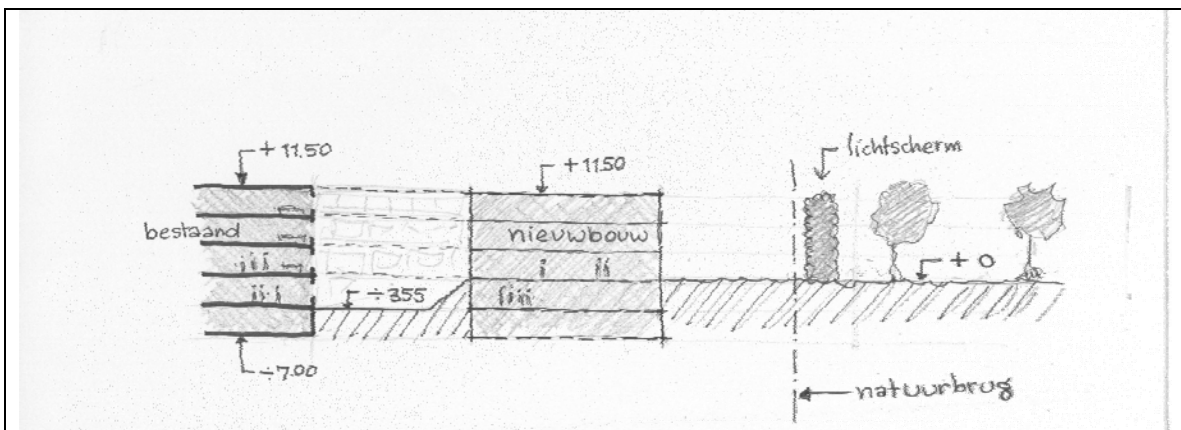

**Doorsneden van de bebouwingssuggesties op de pagina's 15 en 16 van de Nota van Uitgangspunten Bestemmingsplan Tergooiziekenhuizen Blaricum**

**Doorsnede B: NOORD – ZUID ter hoogte van de bestaande hoofdingang**

**Doorsnede C: WEST – OOST ter hoogte van natuurbrug**