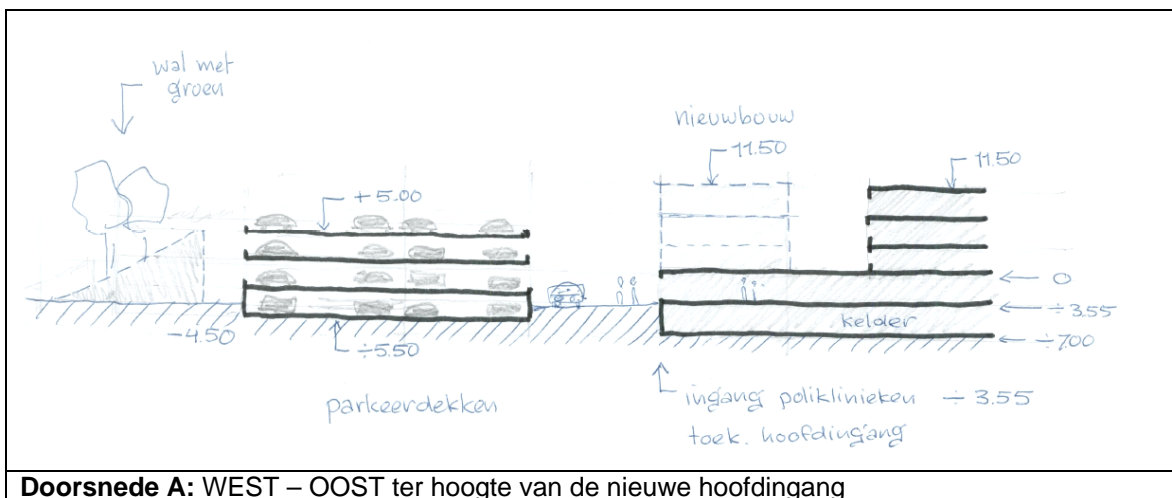

**Doorsneden van de bebouwingssuggesties op de pagina's 15 en 16 van de Nota van Uitgangspunten Bestemmingsplan Tergooiziekenhuizen Blaricum**

**Doorsnede B: NOORD – ZUID ter hoogte van de bestaande hoofdingang**

**Doorsnede C: WEST – OOST ter hoogte van natuurbrug**