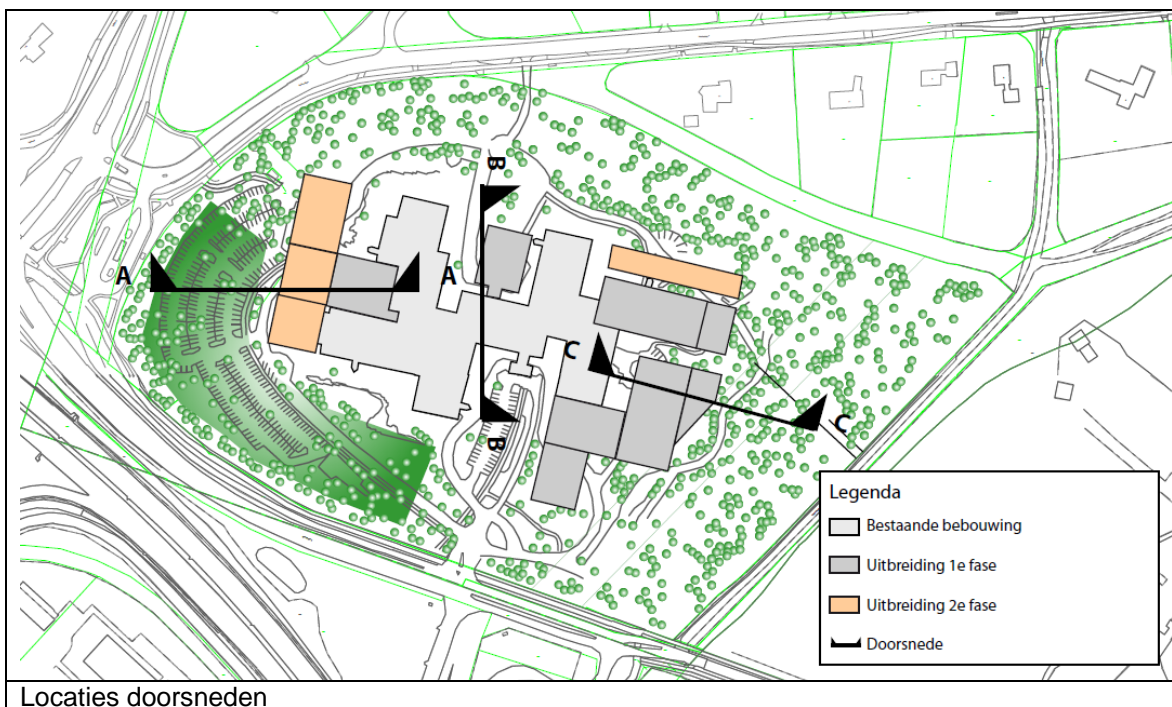

**Doorsneden van de bebouwingssuggesties op de pagina's 15 en 16 van de Nota van Uitgangspunten Bestemmingsplan Tergooiziekenhuizen Blaricum**

**Doorsnede B: NOORD – ZUID ter hoogte van de bestaande hoofdingang**

**Doorsnede C: WEST – OOST ter hoogte van natuurbrug**